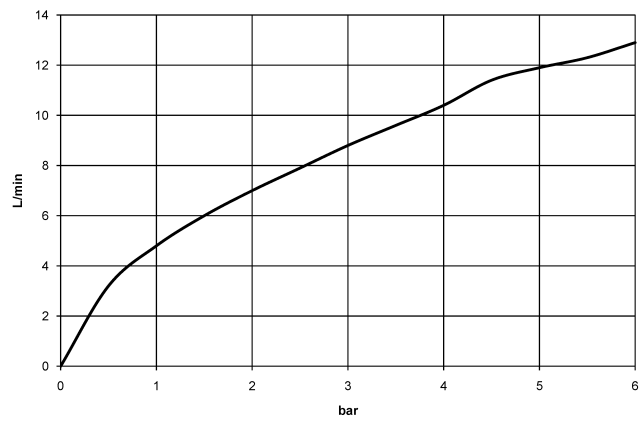

Durchflussdiagramm

Zertifikate

Belgaqua_22_277_2
7_3.