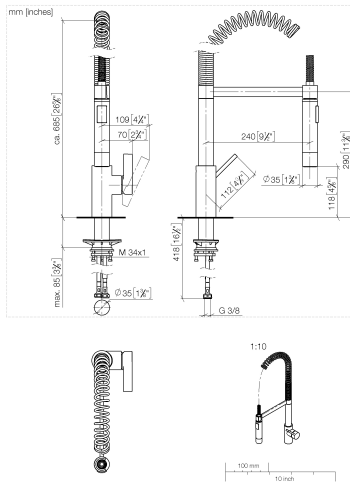

33 860 875

Durchflussdiagramm

Zertifikate

Belgaqua_22_277_2
7_3.